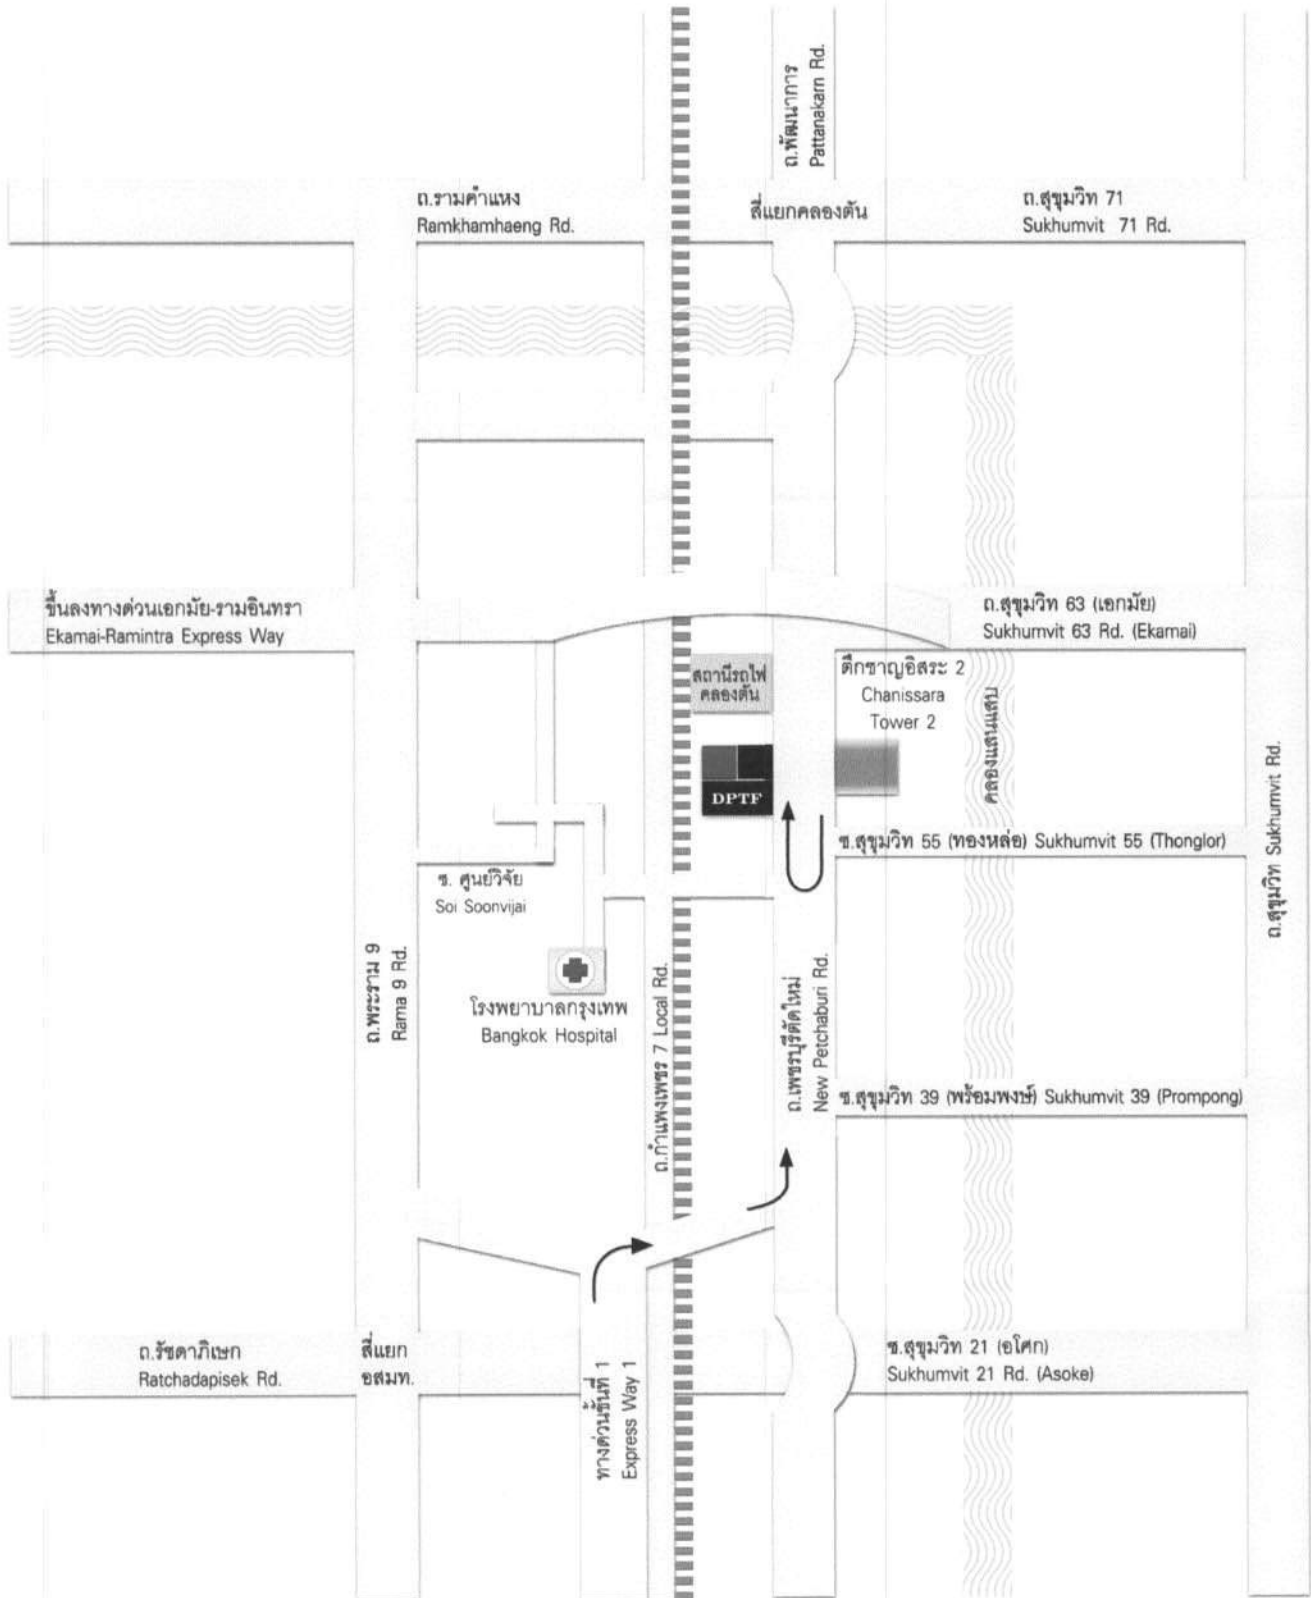

บริษัท ดาต้าโปรดักส์ ทอปปิง ฟอรั่ม จำกัด
DATA PRODUCTS TOPPAN FORMS LTD.

โรงงาน : 218 ซอยการนิคมอุตสาหกรรม ถนนฉลองกรุง แขวงลำปลาทิว เขตลาดกระบัง กรุงเทพฯ 10520

Factory : 218 Soi Industrial Estate, Chalongkrung Rd., Lamplatew, Ladkrabang, Bangkok 10520 Thailand